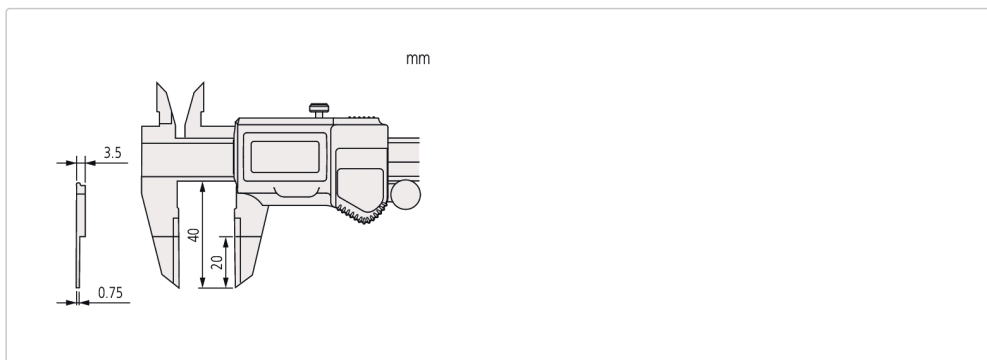

Dimensioni

Accessori

Accessori standard: