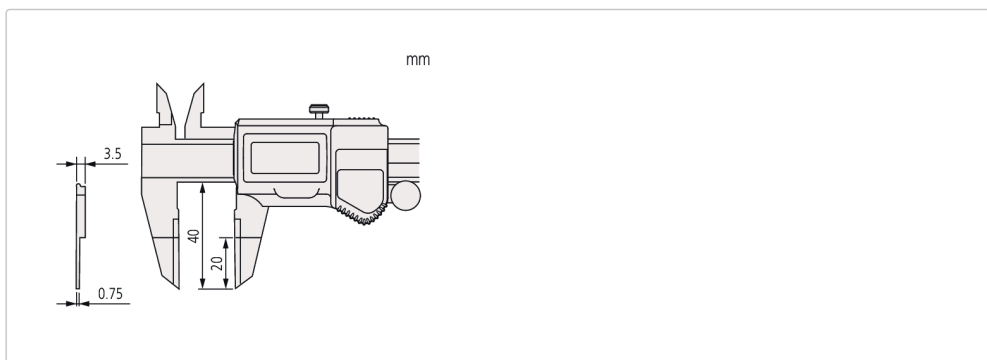

Dimensioni

Accessori

Accessori standard: