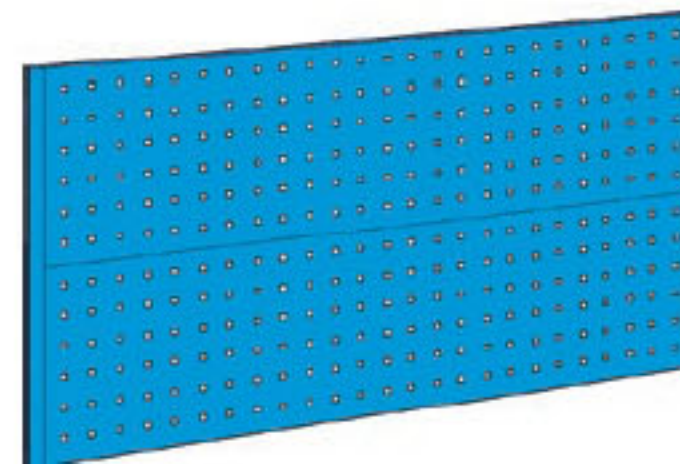

COMPOSIZIONI PANNELLI PORTA ATTREZZI

Composizione banco L. mm 1000

- 2 montanti h 672
- 2 pannelli da mm 1000

KSA01F

Per banchi in lamiera

KSA01L

Per banchi in legno

Composizione banco L. mm 1000

- 2 montanti h 1000
- 3 pannelli da mm 1000

KSA02F

Per banchi in lamiera

KSA02L

Per banchi in legno

Composizione banco L. mm 1500

- 2 montanti h 672
- 2 pannelli da mm 1500

KSA03F

Per banchi in lamiera

KSA03L

Per banchi in legno