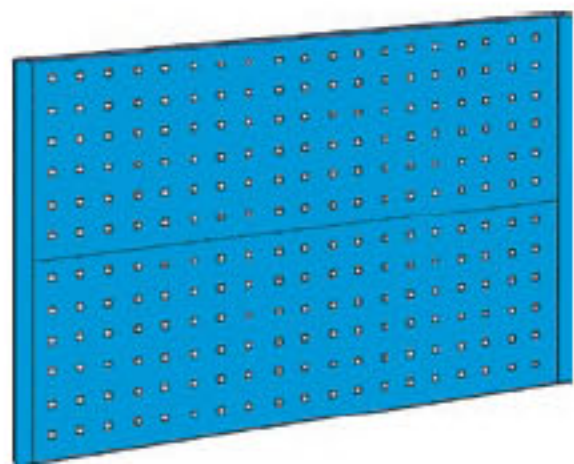

COMPOSIZIONI PANNELLI PORTA ATTREZZI

Composizione banco L. mm 1000

- 2 montanti h 672
- 2 pannelli da mm 1000

KSA01F

Per banchi in lamiera

KSA01L

Per banchi in legno

Composizione banco L. mm 1000

- 2 montanti h 1000
- 3 pannelli da mm 1000

KSA02F

Per banchi in lamiera

KSA02L

Per banchi in legno

Composizione banco L. mm 1500

- 2 montanti h 672
- 2 pannelli da mm 1500

KSA03F