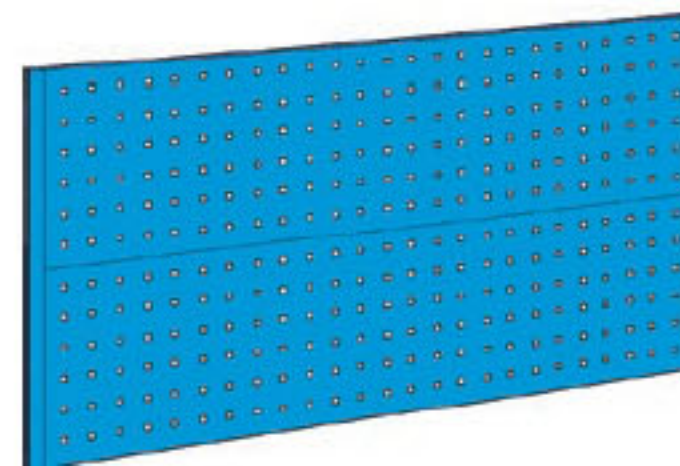

COMPOSIZIONI PANNELLI PORTA ATTREZZI

Composizione banco L. mm 1000

- 2 montanti h 672
- 2 pannelli da mm 1000

KSA01F

Per banchi in lamiera

KSA01L

Per banchi in legno

Composizione banco L. mm 1000

- 2 montanti h 1000
- 3 pannelli da mm 1000

KSA02F

Per banchi in lamiera

KSA02L

Per banchi in legno

Composizione banco L. mm 1500

- 2 montanti h 672
- 2 pannelli da mm 1500

KSA03F

Per banchi in lamiera

KSA03L

Per banchi in legno