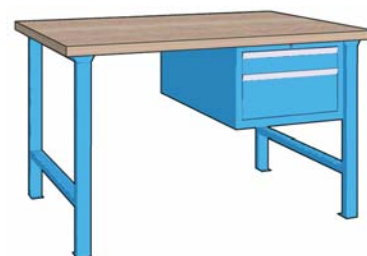

Banco da lavoro con piano in faggio listellare

Banco da lavoro con piano in faggio listellare, spessore 40 mm con bordi smussati. Con cassetteria a 7 cassetti, con altezza frontale 3x75 mm, 3x100 mm, 1x200 mm; estrazione parziale portata 100 Kg (27x36E). Fornito smontato.

Codice	€	Dimensioni LxPxH (mm)	Portata (Kg)	Colore
V150420005	---	1500x800x870	1500	Blu RAL 5015
V150420010	---	2000x800x870	900	Blu RAL 5015

Banco da lavoro con piano in faggio listellare

Banco da lavoro con piano in faggio listellare spessore 40 mm con bordi smussati. Con cassetteria a 4 cassetti, altezza frontale 1x75 mm, 1x150 mm, 1x200 mm, 1x300 mm, estrazione parziale, portata 100 Kg. Fornito smontato.

Codice	€	Dimensioni LxPxH (mm)	Portata (Kg)	Colore
V150420015	---	1500x800x870	1500	Blu RAL 5015
V150420020	---	2000x800x870	900	Blu RAL 5015

Banco da lavoro con piano in faggio listellare

Banco da lavoro con piano in faggio listellare, spessore 40 mm con bordi smussati. Con cassetteria a 2 cassetti, con altezza frontale 100 mm, estrazione parziale, portata 100 Kg. Fornito smontato.

Codice	€	Dimensioni LxPxH (mm)	Portata (Kg)	Colore
V150460005	---	1500x800x870	750	Blu RAL 5015
V150460010	---	2000x800x870	500	Blu RAL 5015

Banco da lavoro con piano in faggio listellare

Banco da lavoro con piano in faggio listellare, spessore 40 mm con bordi smussati. Con cassetteria a 2 cassetti, altezza frontale 1x100 mm, 1x200 mm, estrazione parziale, portata 100 Kg. Fornito smontato.