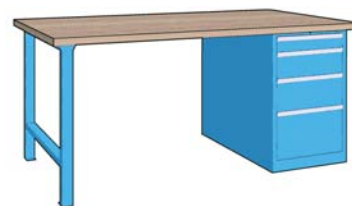

Banco da lavoro con piano in faggio listellare

Banco da lavoro con piano in faggio listellare, spessore 40 mm con bordi smussati. Con cassetteria a 7 cassetti, con altezza frontale 3x75 mm, 3x100 mm, 1x200 mm; estrazione parziale portata 100 Kg (27x36E). Fornito smontato.

Codice	€	Dimensioni LxPxH (mm)	Portata (Kg)	Colore
V150410005	---	1500x800x870	1500	Blu RAL 5015
V150410010	---	2000x800x870	900	Blu RAL 5015

Banco da lavoro con piano in faggio listellare

Banco da lavoro con piano in faggio listellare, spessore 40 mm con bordi smussati. Con cassetteria a 1 cassetto altezza frontale 150 mm, estrazione parziale, portata 100 Kg + 1 vano altezza 550 mm. Fornito smontato.

Codice	€	Dimensioni LxPxH (mm)	Portata (Kg)	Colore
V150420005	---	1500x800x870	1500	Blu RAL 5015
V150420010	---	2000x800x870	900	Blu RAL 5015

Banco da lavoro con piano in faggio listellare

Banco da lavoro con piano in faggio listellare spessore 40 mm con bordi smussati. Con cassetteria a 4 cassetti, altezza frontale 1x75 mm, 1x150 mm, 1x200 mm, 1x300 mm, estrazione parziale, portata 100 Kg. Fornito smontato.

Codice	€	Dimensioni LxPxH (mm)	Portata (Kg)	Colore
V150420015	---	1500x800x870	1500	Blu RAL 5015
V150420020	---	2000x800x870	900	Blu RAL 5015

Banco da lavoro con piano in faggio listellare

Banco da lavoro con piano in faggio listellare, spessore 40 mm con bordi smussati. Con cassetteria a 2 cassetti, con altezza frontale 100 mm, estrazione parziale, portata 100 Kg. Fornito smontato.