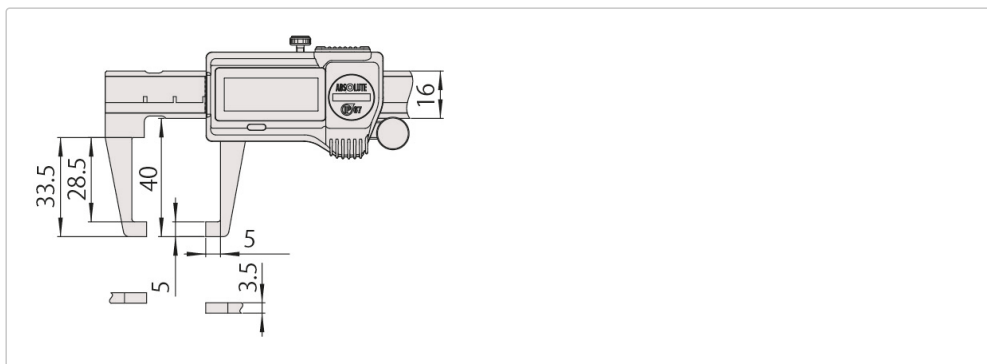

Mitutoyo

SISTEMA DI CARICO MPS 12

0-150mm, IP67

Numero di articolo: 573-653-20

Descrizione

- Misura lo spessore di pareti in fori e incavi.
- Modelli con becchi normali o becchi a punta
- Uscita dati

Caratteristiche

Campo:	0-150 mm
Accuratezza:	±0,03 mm
Massa:	157 g
Dotazioni:	Completo di astuccio, 1 batteria
Display:	Altezza caratteri LCD 9 mm
Digitale / Analogico:	Digitale
Pollici - Metrici:	Millimetri

Dimensioni