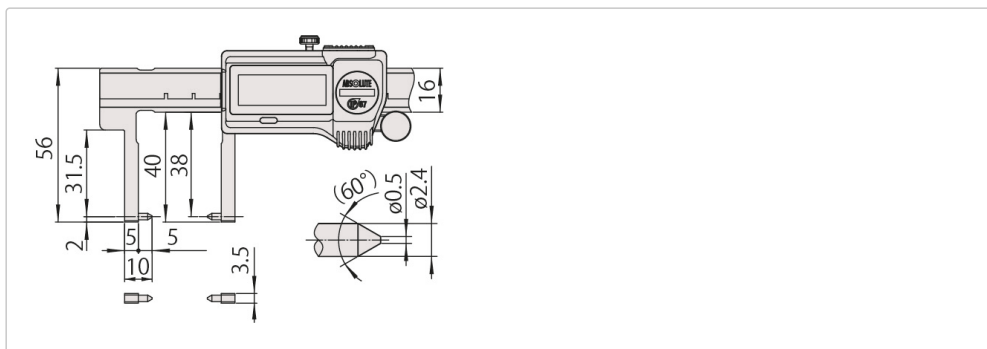

### 0-150mm, IP67

Numero di articolo: 573-654-20

### Descrizione

- Misura lo spessore di pareti in fori e incavi.
- Modelli con becchi normali o becchi a punta
- Uscita dati

### Caratteristiche

Campo:	<b>0-150 mm</b>
Accuratezza:	<b>±0,03 mm</b>
Massa:	<b>157 g</b>
Dotazioni:	<b>Completo di astuccio, 1 batteria</b>
Display:	<b>Altezza caratteri LCD 9 mm</b>
Digitale / Analogico:	<b>Digitale</b>
Pollici - Metrici:	<b>Millimetri</b>

### Dimensioni