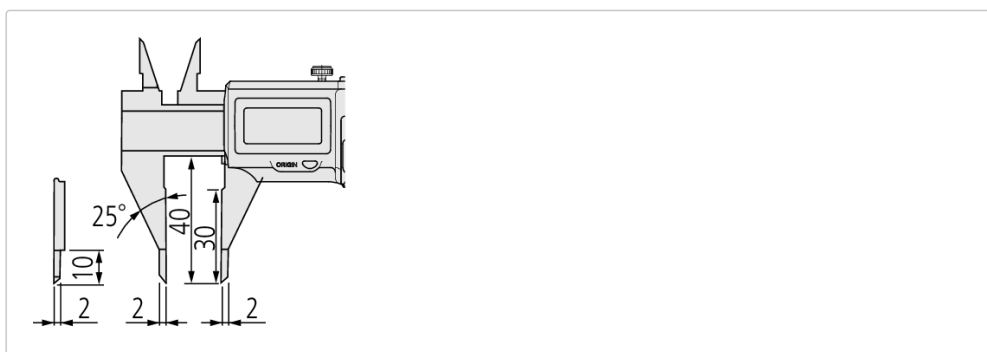

Dimensioni

Accessori

Accessori standard:

Base appoggio calibro largh. 75 mm