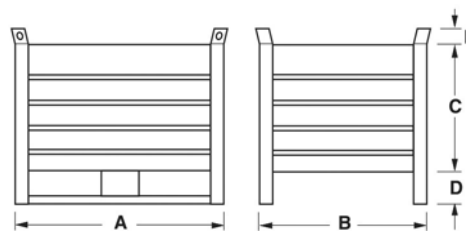

Contenitore in lamiera sovrapponibile, piede scatolato, slitta sul lato lungo per la movimentazione con muletto o transpallet, verniciato colore grigio scuro RAL 7000.

Codice	€	A (mm)	B (mm)	C (mm)	D (mm)	E (mm)	Portata (Kg)
V450100005	---	1000	800	650	100	85	1500
V450100010	---	1200	800	650	100	85	1500

**Contenitore in lamiera sovrapponibile con sportello**

Contenitore in lamiera sovrapponibile con sportello, piede scatolato, slitta sul lato lungo per la movimentazione con muletto o transpallet, verniciato colore grigio scuro RAL 7000.

Codice	€	A (mm)	B (mm)	C (mm)	D (mm)	E (mm)	Portata (Kg)
V450150005	---	1000	800	650	100	85	1500
V450150010	---	1200	800	650	100	85	1500

**Contenitore in lamiera con fondo apribile**

Contenitore in lamiera con fondo apribile a rulli, per la raccolta e lo scarico dei rifiuti, sfridi e rottami in modo facile e sicuro, lo svuotamento viene effettuato manualmente agendo su una semplice leva con l'ausilio di una corda o catena, verniciato colore grigio scuro RAL 7000.

Codice	€	A (mm)	B (mm)	C (mm)	D (mm)	E (mm)	Portata (Kg)
V450200005	---	1000	800	650	110	107	2000
V450200010	---	1000	800	994	110	112	2000

**Contenitore in rete sovrapponibile**

Contenitore in rete sovrapponibile, piede scatolato, slitta sul lato lungo per la movimentazione con muletto o transpallet, verniciato colore grigio scuro RAL 7000.