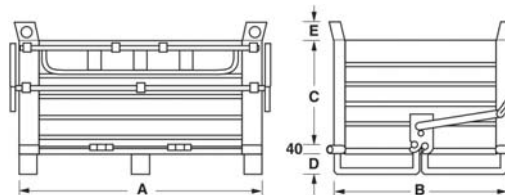

Contenitore in lamiera sovrapponibile, piede scatolato, slitta sul lato lungo per la movimentazione con muletto o transpallet, verniciato colore grigio scuro RAL 7000.

Codice	€	A (mm)	B (mm)	C (mm)	D (mm)	E (mm)	Portata (Kg)
V450100005	---	1000	800	650	100	85	1500
V450100010	---	1200	800	650	100	85	1500

**Contenitore in lamiera sovrapponibile con sportello**

Contenitore in lamiera sovrapponibile con sportello, piede scatolato, slitta sul lato lungo per la movimentazione con muletto o transpallet, verniciato colore grigio scuro RAL 7000.

Codice	€	A (mm)	B (mm)	C (mm)	D (mm)	E (mm)	Portata (Kg)
V450150005	---	1000	800	650	100	85	1500
V450150010	---	1200	800	650	100	85	1500

**Contenitore in lamiera con fondo apribile**

Contenitore in lamiera con fondo apribile a rulli, per la raccolta e lo scarico dei rifiuti, sfridi e rottami in modo facile e sicuro, lo svuotamento viene effettuato manualmente agendo su una semplice leva con l'ausilio di una corda o catena, verniciato colore grigio scuro RAL 7000.

Codice	€	A (mm)	B (mm)	C (mm)	D (mm)	E (mm)	Portata (Kg)
V450200005	---	1000	800	650	110	107	2000
V450200010	---	1000	800	994	110	112	2000

**Contenitore in rete sovrapponibile**

Contenitore in rete sovrapponibile, piede scatolato, slitta sul lato lungo per la movimentazione con muletto o transpallet, verniciato colore grigio scuro RAL 7000.