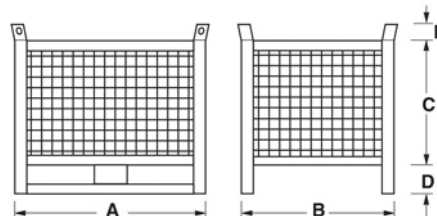

Contenitore in lamiera sovrapponibile, piede scatolato, slitta sul lato lungo per la movimentazione con muletto o transpallet, verniciato colore grigio scuro RAL 7000.

Codice	€	A (mm)	B (mm)	C (mm)	D (mm)	E (mm)	Portata (Kg)
V450100005	---	1000	800	650	100	85	1500
V450100010	---	1200	800	650	100	85	1500

Codice	€	A (mm)	B (mm)	C (mm)	D (mm)	E (mm)	Portata (Kg)
V450150005	---	1000	800	650	100	85	1500
V450150010	---	1200	800	650	100	85	1500

**Contenitore in lamiera con fondo apribile**

Contenitore in lamiera con fondo apribile a rulli, per la raccolta e lo scarico dei rifiuti, sfridi e rottami in modo facile e sicuro, lo svuotamento viene effettuato manualmente agendo su una semplice leva con l'ausilio di una corda o catena, verniciato colore grigio scuro RAL 7000.

Codice	€	A (mm)	B (mm)	C (mm)	D (mm)	E (mm)	Portata (Kg)
V450200005	---	1000	800	650	110	107	2000
V450200010	---	1000	800	994	110	112	2000

**Contenitore in rete sovrapponibile**

Contenitore in rete sovrapponibile, piede scatolato, slitta sul lato lungo per la movimentazione con muletto o transpallet, verniciato colore grigio scuro RAL 7000.