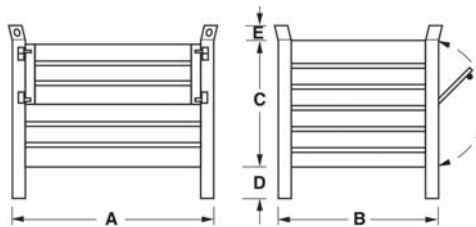

Contenitore in lamiera sovrapponibile, piede scatolato, slitta sul lato lungo per la movimentazione con muletto o transpallet, verniciato colore grigio scuro RAL 7000.

Codice	€	A (mm)	B (mm)	C (mm)	D (mm)	E (mm)	Portata (Kg)
V450100005	---	1000	800	650	100	85	1500
V450100010	---	1200	800	650	100	85	1500

**Contenitore in lamiera sovrapponibile con sportello**

Contenitore in lamiera sovrapponibile con sportello, piede scatolato, slitta sul lato lungo per la movimentazione con muletto o transpallet, verniciato colore grigio scuro RAL 7000.

Codice	€	A (mm)	B (mm)	C (mm)	D (mm)	E (mm)	Portata (Kg)
V450150005	---	1000	800	650	100	85	1500
V450150010	---	1200	800	650	100	85	1500

**Contenitore in lamiera con fondo apribile**

Contenitore in lamiera con fondo apribile a rulli, per la raccolta e lo scarico dei rifiuti, sfridi e rottami in modo facile e sicuro, lo svuotamento viene effettuato manualmente agendo su una semplice leva con l'ausilio di una corda o catena, verniciato colore grigio scuro RAL 7000.

Codice	€	A (mm)	B (mm)	C (mm)	D (mm)	E (mm)	Portata (Kg)
V450200005	---	1000	800	650	110	107	2000
V450200010	---	1000	800	994	110	112	2000

**Contenitore in rete sovrapponibile**

Contenitore in rete sovrapponibile, piede scatolato, slitta sul lato lungo per la movimentazione con muletto o transpallet, verniciato colore grigio scuro RAL 7000.