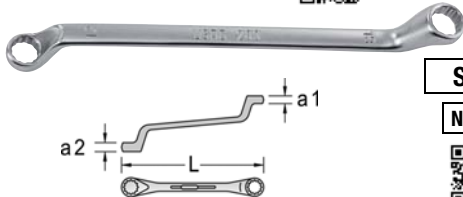

Codice	€	Pezzi	Serie di chiavi	
			Misure (mm)	Confezione
N052100005	---	8	6x7-8x9-10x11-12x13-14x15-16x17-18x19-20x22	scatola in cartone
N052100010	---	9	6x7-8x9-10x11-12x13-14x15-17x19-19x22-24x27-30x32	scatola in cartone
N052100015	---	12	6x7-8x9-10x11-12x13-14x15-16x17-18x19-20x22-21x23-24x27-25x28-30x32	scatola in cartone

### Chiave poligonale doppia curvata

Chiave poligonale doppia testa curvata UNI 6740 ISO 10104 DIN 838, in acciaio al cromo vanadio, esecuzione satinata.

N05207

Serie

N05207

N052079113

Codice	€	Misura (mm)	L (mm)	a2 (mm)	a1 (mm)
N052070607	---	6x7	167	5,3	6
N052070809	---	8x9	182	5,3	7
N052070810	---	8x10	182	5,3	7
N052071011	---	10x11	197	7,3	8,5
N052071213	---	12x13	218	8,7	9
N052071317	---	13x17	245	9,2	10,5
N052071415	---	14x15	238	9	9,5
N052071617	---	16x17	258	10,5	11
N052071719	---	17x19	290	11	12
N052071819	---	18x19	290	11	12
N052071922	---	19x22	296	11,5	12,5
N052072022	---	20x22	316	12	13
N052072123	---	21x23	316	12	13
N052072224	---	22x24	324	12	13
N052072426	---	24x26	328	12,5	14,1
N052072427	---	24x27	328	12,5	14,1
N052072528	---	25x28	345	13,5	14,5
N052072729	---	27x29	353	14,1	15,5