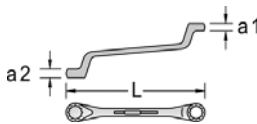

### Chiave poligonale doppia curvata

Chiave poligonale doppia testa curvata DIN 838 ISO 3318, in acciaio forgiato al cromo vanadio, esecuzione cromata.

N05200

Serie

N05210

Codice	€	Misura (mm)	L (mm)	a2 (mm)	a1 (mm)
N052000607	---	6x7	182	6	6,5
N052000809	---	8x9	192	6,8	7,8
N052000810	---	8x10	192	6,8	8,5
N052001011	---	10x11	203	8,5	9,5
N052001013	---	10x13	214	8,5	10,5
N052001213	---	12x13	220	9,8	10,5
N052001315	---	13x15	238	10,5	11,5
N052001317	---	13x17	245	10,7	12,5
N052001415	---	14x15	240	10,8	11,8
N052001417	---	14x17	254	10,8	12,5
N052001617	---	16x17	255	11,8	12,5
N052001618	---	16x18	265	11,8	12,8
N052001719	---	17x19	265	12,5	13,2
N052001819	---	18x19	265	12,8	13,5
N052001922	---	19x22	287	13,2	14,5
N052001924	---	19x24	314	13,4	14,8
N052002022	---	20x22	295	13,8	14,5
N052002123	---	21x23	315	14	14,5
N052002224	---	22x24	314	14,5	15

### Chiave poligonale doppia curvata

Chiave poligonale doppia testa curvata UNI 6740 ISO 10104 DIN 838, in acciaio al cromo vanadio, esecuzione satinata.

N05207

Serie

N05207

N052079113

Codice	€	Misura (mm)	L (mm)	a2 (mm)	a1 (mm)
N052070607	---	6x7	167	5,3	6
N052070809	---	8x9	182	5,3	7
N052070810	---	8x10	182	5,3	7
N052071011	---	10x11	197	7,3	8,5
N052071213	---	12x13	218	8,7	9
N052071317	---	13x17	245	9,2	10,5
N052071415	---	14x15	238	9	9,5
N052071617	---	16x17	258	10,5	11
N052071719	---	17x19	290	11	12
N052071819	---	18x19	290	11	12
N052071922	---	19x22	296	11,5	12,5
N052072022	---	20x22	316	12	13
N052072123	---	21x23	316	12	13
N052072224	---	22x24	324	12	13
N052072426	---	24x26	328	12,5	14,1
N052072427	---	24x27	328	12,5	14,1
N052072528	---	25x28	345	13,5	14,5
N052072729	---	27x29	353	14,1	15,5