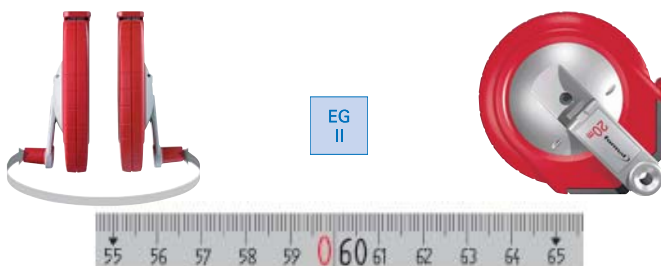

Codice	€	Campo di misura (m)	Larghezza nastro (mm)
F556760030	---	30	13
F556760050	---	50	13

format professional quality **Rotella metrica**

Rotella metrica con corpo in plastica resistente agli urti, grande maneggevolezza, manovella montabile da entrambe le parti, l'inizio del nastro è rinforzato con un guscio di plastica, nastro in vetroresina molto flessibile colore giallo, scala in cm colore nero, numeri metro in rosso, allo stato asciutto non conduce elettricità.

Codice	€	Campo di misura (m)	Larghezza nastro (mm)
F556770010	---	10	13
F556770020	---	20	13