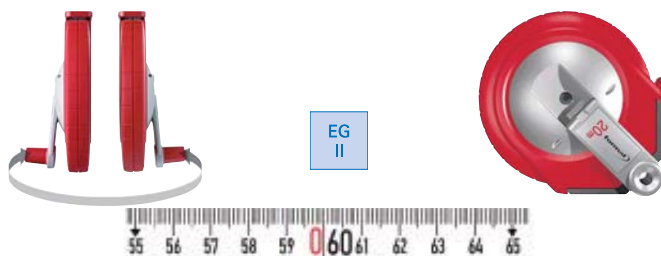

Codice	€	Campo di misura (m)	Larghezza nastro (mm)
F556690030	---	30	13

format professional quality **Rotella metrica**

Rotella metrica con corpo in plastica resistente agli urti, grande maneggevolezza, manovella montabile da entrambe le parti, l'inizio del nastro è rinforzato con un guscio di plastica, nastro in acciaio inossidabile al nichel-cromo, superficie opaca colore grigio, scala in mm colore nero, numeri metro in rosso, protezione con vernice trasparente.

Codice	€	Campo di misura (m)	Larghezza nastro (mm)
F556760010	---	10	13
F556760020	---	20	13