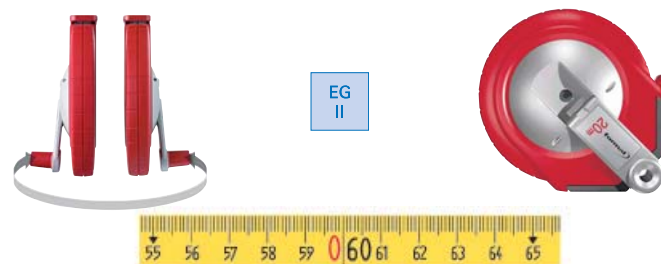

format professional quality **Rotella metrica**

Rotella metrica con corpo in plastica resistente agli urti, grande maneggevolezza, manovella montabile da entrambe le parti, l'inizio del nastro è rinforzato con un guscio di plastica, nastro in acciaio verniciato in giallo, scala in mm colore nero, numeri metro in rosso, resistente agli acidi alcalini, soluzioni saline, grassi, oli e acidi diluiti.

Codice	€	Campo di misura (m)	Larghezza nastro (mm)
F556750010	---	10	13
F556750020	---	20	13

Codice	€	Campo di misura (m)	Larghezza nastro (mm)
F556750030	---	30	13

format professional quality **Rotella metrica**

Rotella metrica con corpo in plastica resistente agli urti, grande maneggevolezza, manovella montabile da entrambe le parti, l'inizio del nastro è rinforzato con un guscio di plastica, nastro in acciaio per molle temperato verniciato in bianco, scala in mm colore nero, numeri metro in rosso, protezione contro l'usura.

Codice	€	Campo di misura (m)	Larghezza nastro (mm)
F556690010	---	10	13
F556690020	---	20	13