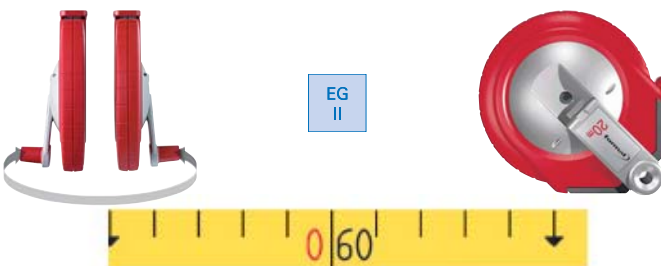

Codice	€	Campo di misura (m)	Larghezza nastro (mm)
F556770030	---	30	13