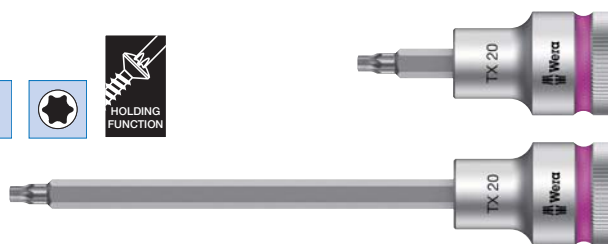

Chiave a bussola per viti con impronta Torx®

Chiave a bussola per viti con impronta Torx® con attacco 1/2", in acciaio al cromo vanadio, esecuzione cromata con inserto fosfatato.

N10267

Serie

N10267

Codice	€	N° Torx®	Lunghezza totale (mm)
N102670200	---	T20	55
N102670250	---	T25	55
N102670270	---	T27	55
N102670300	---	T30	55
N102670400	---	T40	55
N102670450	---	T45	55
N102670500	---	T50	55

Chiave a bussola per viti con impronta Torx® con attacco 1/2", ISO 1174-1, **serie corta e serie lunga**, in acciaio al cromo vanadio, esecuzione cromata lucida con inserto fosfatato.

N10265

Serie tipo corta

N10565

Codice	€	Pz.	N° Torx®	Lunghezza totale (mm)
N102650200	---	5	T20	60
N102650250	---	5	T25	60
N102650270	---	5	T27	60
N102650300	---	5	T30	60
N102650400	---	5	T40	60
N102650401	---	5	T40	120
N102650450	---	5	T45	60
N102650451	---	5	T45	120
N102650500	---	5	T50	60
N102650550	---	5	T55	60

Chiave a bussola per viti con impronta Torx® con funzione di ritegno

Chiave a bussola per viti con impronta Torx® con attacco 1/2" con funzione di ritegno, estremità zigrinata della bussola per una miglior maneggevolezza, **funzione di ritegno della vite con geometria ottimizzata del profilo** per l'incastro forzato nell'impronta della vite, **collarino colorato** per l'identificazione rapida della misura, in acciaio al cromo vanadio, esecuzione cromata con inserto sabbiato.