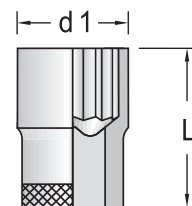

Chiave a bussola con bocca esagonale serie lunga

Chiave a bussola con bocca esagonale serie lunga con attacco 1/4" UNI 2725-1 DIN 3124, in acciaio al cromo vanadio, esecuzione cromata.

Codice	€	Misura (mm)	d1 (mm)	L (mm)
N100360070	---	7	12	50
N100360080	---	8	12	55

Codice	€	Misura (mm)	d1 (mm)	L (mm)
N100360100	---	10	14	55
N100360130	---	13	18	55

Chiave a bussola per viti con impronta esagonale

N10047 - Chiave a bussola per viti con impronta esagonale con attacco 1/4", in acciaio al cromo vanadio, esecuzione cromata con inserto fosfatato.

N10050 - Chiave a bussola per viti con impronta esagonale con attacco 1/4" ISO 2936 ISO 1174-1, in acciaio al cromo vanadio, esecuzione cromata lucida con inserto fosfatato.

N10047

N10050

Finale Codice	€	Pz.	Esagono (mm)	Lunghezza totale (mm)
0025	---	5	2,5	33
0030	---	1	3	33
0040	---	1	4	33
0050	---	1	5	33

Finale Codice	€	Pz.	Esagono (mm)	Lunghezza totale (mm)
0060	---	1	5	33
0070	---	1	7	33
0080	---	1	8	33

5

Chiave a bussola per viti con impronta esagonale serie lunga

Chiave a bussola per viti con impronta esagonale serie lunga con attacco 1/4", in acciaio al cromo vanadio, esecuzione cromata con inserto fosfatato.