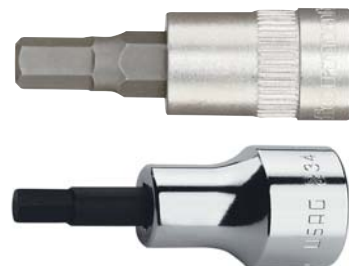

Chiave a bussola con bocca esagonale serie lunga

Chiave a bussola con bocca esagonale serie lunga con attacco 1/4" UNI 2725-1 DIN 3124, in acciaio al cromo vanadio, esecuzione cromata.

Codice	€	Misura (mm)	d1 (mm)	L (mm)
N100360070	---	7	12	50
N100360080	---	8	12	55

Codice	€	Misura (mm)	d1 (mm)	L (mm)
N100360100	---	10	14	55
N100360130	---	13	18	55

Chiave a bussola per viti con impronta esagonale

N10047 - Chiave a bussola per viti con impronta esagonale con attacco 1/4", in acciaio al cromo vanadio, esecuzione cromata con inserto fosfatato.

N10050 - Chiave a bussola per viti con impronta esagonale con attacco 1/4" ISO 2936 ISO 1174-1, in acciaio al cromo vanadio, esecuzione cromata lucida con inserto fosfatato.

N10047

N10050

Finale Codice	€	Pz.	Esagono (mm)	Lunghezza totale (mm)
0025	---	5	2,5	33
0030	---	1	3	33
0040	---	1	4	33
0050	---	1	5	33

Finale Codice	€	Pz.	Esagono (mm)	Lunghezza totale (mm)
0060	---	1	5	33
0070	---	1	7	33
0080	---	1	8	33

5

Chiave a bussola per viti con impronta esagonale serie lunga

Chiave a bussola per viti con impronta esagonale serie lunga con attacco 1/4", in acciaio al cromo vanadio, esecuzione cromata con inserto fosfatato.