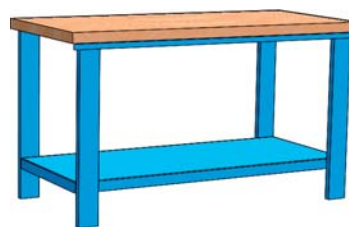

Banco da lavoro monoblocco con piano in legno

Banco da lavoro **monoblocco con una robusta struttura già montata e saldata**, costituita da scatolati metallici di varie sezioni, gambe provviste di piastre per il fissaggio a pavimento, telaio perimetrale rinforzato posto sotto il piano di lavoro, provvisto di inserti per l'alloggiamento delle cassettiere, piano di lavoro in legno multistrato di faggio con spessore da 35 mm.

Codice	€	Dimensioni LxPxH (mm)	Portata (Kg)	Colore
V150100005	---	1000x700x885	1200	Blu RAL 5015
V150100010	---	1500x700x885	800	Blu RAL 5015
V150100015	---	2000x700x885	500	Blu RAL 5015