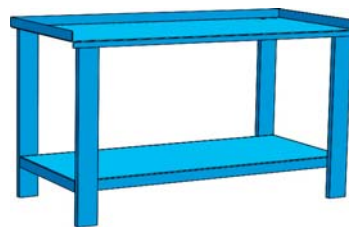

### Banco da lavoro monoblocco con piano in lamiera

Banco da lavoro **monoblocco con una robusta struttura già montata e saldata**, costituita da scatolati metallici di varie sezioni, gambe provviste di piastre per il fissaggio a pavimento, telaio perimetrale rinforzato posto sotto il piano di lavoro, provvisto di inserti per l'alloggiamento delle cassettiere, piano di lavoro in lamiera spessore 3 mm.

Codice	€	Dimensioni LxPxH (mm)	Portata (Kg)	Colore
V150050005	---	1000x700x890	1200	Blu RAL 5015
V150050010	---	1500x700x890	800	Blu RAL 5015
V150050015	---	2000x700x890	500	Blu RAL 5015

### Banco da lavoro monoblocco con piano in legno

Banco da lavoro **monoblocco con una robusta struttura già montata e saldata**, costituita da scatolati metallici di varie sezioni, gambe provviste di piastre per il fissaggio a pavimento, telaio perimetrale rinforzato posto sotto il piano di lavoro, provvisto di inserti per l'alloggiamento delle cassettiere, piano di lavoro in legno multistrato di faggio con spessore da 35 mm.

### Banco da lavoro componibile con piano in legno

Banco da lavoro componibile in acciaio scatolato, con piano in legno multistrato di faggio spessore 35 mm.

Con cassettera a 5 cassetti, con altezza frontale 1x125 mm, 4x150 mm, fondo e fianchi lisci, senza asole e forature, **estrazione totale**, portata 70 Kg.