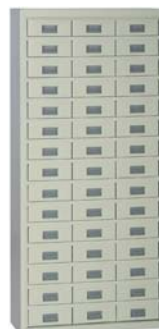

### Armadio portaminuterie a cassette

Armadio portaminuterie con cassette in lamiera di acciaio verniciato.

**Cassetto tipo A** (dimensione interna 130x300x70 mm)

**Cassetto tipo B** (dimensione interna 260x300x95 mm)

Corredati di due divisori in plastica.

V250250010

V250250015

V250250020

V250250025

Codice	€	Dimensioni LxPxH (mm)	N° cassette/tipo	Colore
V250250010	---	900x350x1000	30/A 9/B	Grigio RAL 7035
V250250015	---	900x350x2000	114/A	Grigio RAL 7035

Codice	€	Dimensioni LxPxH (mm)	N° cassette/tipo	Colore
V250250020	---	900x350x2000	45/B	Grigio RAL 7035
V250250025	---	900x350x2000	60/A 21/B	Grigio RAL 7035