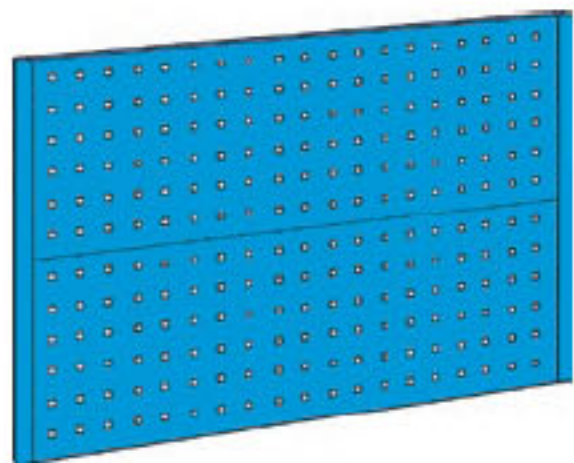

COMPOSIZIONI PANNELLI PORTA ATTREZZI

Composizione banco L. mm 1000

- 2 montanti h 672
- 2 pannelli da mm 1000

KSA01F

Per banchi in lamiera

KSA01L

Per banchi in legno

Composizione banco L. mm 1000

- 2 montanti h 1000
- 3 pannelli da mm 1000

KSA02F

Per banchi in lamiera

KSA02L

Per banchi in legno

Composizione banco L. mm 1500

- 2 montanti h 672
- 2 pannelli da mm 1500

KSA03F