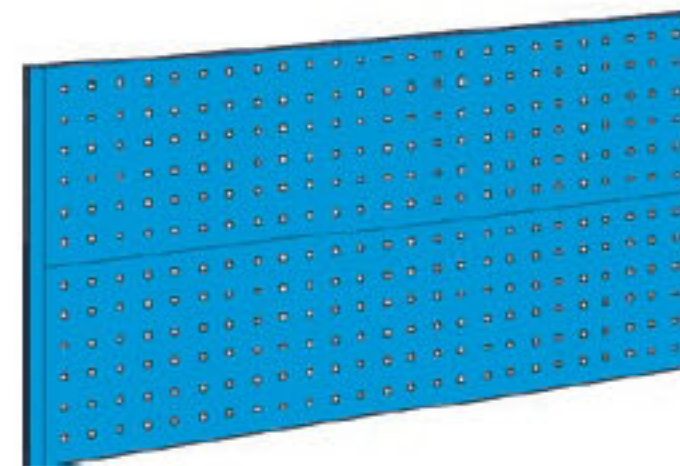

COMPOSIZIONI PANNELLI PORTA ATTREZZI

Composizione banco L. mm 1000

- 2 montanti h 672
- 2 pannelli da mm 1000

KSA01F

Per banchi in lamiera

KSA01L

Per banchi in legno

Composizione banco L. mm 1000

- 2 montanti h 1000
- 3 pannelli da mm 1000

KSA02F

Per banchi in lamiera

KSA02L

Per banchi in legno

Composizione banco L. mm 1500

- 2 montanti h 672
- 2 pannelli da mm 1500

KSA03F

Per banchi in lamiera

KSA03L

Per banchi in legno