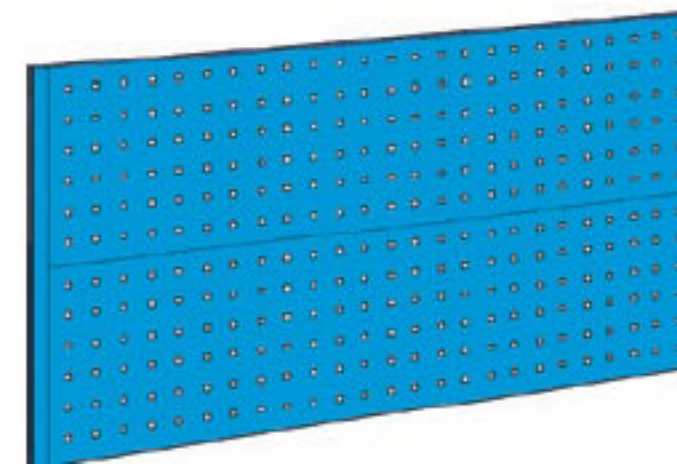

COMPOSIZIONI PANNELLI PORTA ATTREZZI

Composizione banco L. mm 1000

- 2 montanti h 672
- 2 pannelli da mm 1000

KSA01F

Per banchi in lamiera

KSA01L

Per banchi in legno

Composizione banco L. mm 1000

- 2 montanti h 1000
- 3 pannelli da mm 1000

KSA02F

Per banchi in lamiera

KSA02L

Per banchi in legno

Composizione banco L. mm 1500

- 2 montanti h 672
- 2 pannelli da mm 1500

KSA03F

Per banchi in lamiera

KSA03L

Per banchi in legno