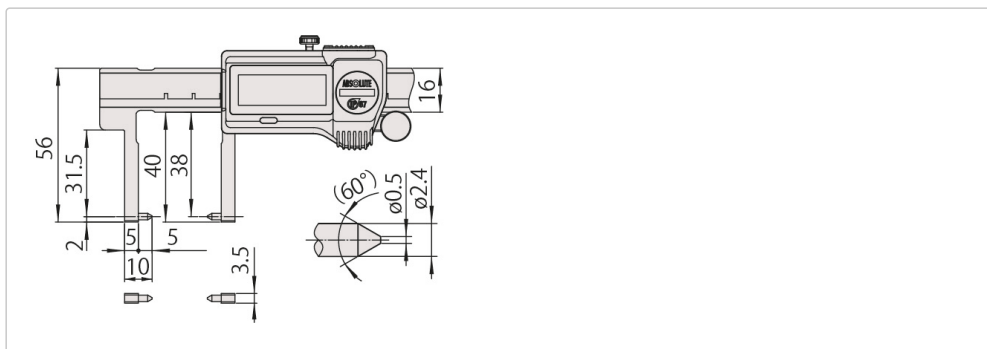

Mitutoyo

Digital ABS Neck Point Jaw Caliper

0-150mm, IP67, Thumb Roller

Numero di articolo: 573-652-20

Descrizione

- Misura lo spessore di pareti in fori e incavi.
- Modelli con becchi normali o becchi a punta
- Uscita dati

Caratteristiche

Campo:	0-150 mm
Accuratezza:	±0,03 mm
Massa:	157 g
Dotazioni:	Completo di astuccio, 1 batteria
Display:	Altezza caratteri LCD 9 mm
Digitale / Analogico:	Digitale
Pollici - Metrici:	Millimetri

Dimensioni

Accessori

Accessori opzionali:

Cavo Digimatic con tasto dati, modelli IP 1m
Tipo calibro
05CZA624