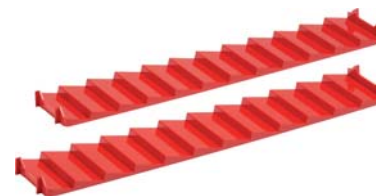

Inserito per chiave a brugola

Inserito per il posizionamento chiaro ed ordinato di chiavi a brugola da 1,5 a 10 mm, in polistirolo, antiurto di colore rosso.

| Codice | € | Larghezza (mm) | Profondità (mm) | Altezza (mm) |
|------------|-----|----------------|-----------------|--------------|
| V201300005 | --- | 148 | 148 | 26 |

Inserito per cacciaviti

Inserito per il posizionamento chiaro ed ordinato di cacciaviti con dimensioni da 0 a 5 mm, in polistirolo, antiurto di colore rosso.

| Codice | € | Larghezza (mm) | Profondità (mm) | Altezza (mm) |
|------------|-----|----------------|-----------------|--------------|
| V201350005 | --- | 298 | 148 | 26 |

Inserito scorrevole

Inserito scorrevole per il posizionamento chiaro ed ordinato di punteruoli, punzoni e materiali vari in cassettei alti con dimensioni 27x27E e 27x36E, in lamiera d'acciaio di colore grigio.

| Codice | € | Larghezza (mm) | Profondità (mm) | Altezza (mm) |
|------------|-----|----------------|-----------------|--------------|
| V201400005 | --- | 470 | 200 | 30 |

Coppia di inserti per lime

Coppia di inserti per il posizionamento chiaro ed ordinato di lime in cassettei con dimensioni 27x27E e 27x36E, in plastica ABS di colore rosso.