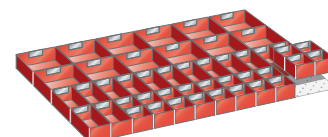

Set di elementi a conca per la suddivisione dei cassetti

Set di elementi a conca per la suddivisione dei cassetti da 54x36E.

54 x 36E

Codice	€	Per altezza frontale (mm)	N° elementi conca	N° conche per elemento	N° separatori
V073050005	---	50	16 di ø 33 - 8 di ø 45	4 x ø 33 - 3 x ø 45	30 x ø 33 - 10 x ø 45

Set di elementi a conca per la suddivisione dei cassetti

Set di elementi a conca per la suddivisione dei cassetti da 54x36E.

54 x 36E

Codice	€	Per altezza frontale (mm)	N° elementi conca	N° conche per elemento	N° separatori
V073100005	---	50	8 di ø 33 - 8 di ø 45 - 8 di ø 70	4 x ø 33 - 3 x ø 45 - 2 x ø 70	20 x ø 33 - 10 x ø 45 - 10 x ø 70

Set di vaschette per la suddivisione dei cassetti

Set di vaschette per la suddivisione dei cassetti da 54x36E.

54 x 36E

Codice	€	Per altezza frontale (mm)	N° vaschette (mm/pezzi)	N° vaschette (mm/pezzi)
V073150005	---	50	150x75/12	150x150/18
V073150010	---	75	150x75/12	150x150/18
V073150015	---	100/125	150x75/12	150x150/18

Set di vaschette per la suddivisione dei cassetti

Set di vaschette per la suddivisione dei cassetti da 54x36E.

54 x 36E

Codice	€	Per altezza frontale (mm)	N° vaschette (mm/pezzi)	N° vaschette (mm/pezzi)	N° vaschette (mm/pezzi)
V073200005	---	50	75x75/20	150x75/14	150x150/12
V073200010	---	75	75x75/20	150x75/14	150x150/12