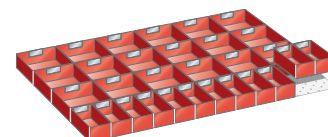

Armadio a cassette 54x36E altezza 1450 mm

Armadio per utensili a cassette (54x36E) dimensione utile 918x612 mm, costruito in lamiera di acciaio. Dotato di: serratura con bloccaggio simultaneo di tutti i cassetti e di un meccanismo che consente l'apertura di un solo cassetto alla volta. Cassetti: scorrono su guide con cuscinetti a sfera, una vasta gamma di accessori per la suddivisione interna permette un utilizzo razionale del volume dei cassetti.

Set di elementi a conca per la suddivisione dei cassetti

Set di elementi a conca per la suddivisione dei cassetti da 54x36E.

54 x 36E

Codice	€	Per altezza frontale (mm)	N° elementi conca	N° conche per elemento	N° separatori
V073050005	---	50	16 di ø 33 - 8 di ø 45	4 x ø 33 - 3 x ø 45	30 x ø 33 - 10 x ø 45

Set di elementi a conca per la suddivisione dei cassetti

Set di elementi a conca per la suddivisione dei cassetti da 54x36E.

54 x 36E

Codice	€	Per altezza frontale (mm)	N° elementi conca	N° conche per elemento	N° separatori
V073100005	---	50	8 di ø 33 - 8 di ø 45 - 8 di ø 70	4 x ø 33 - 3 x ø 45 - 2 x ø 70	20 x ø 33 - 10 x ø 45 - 10 x ø 70

Set di vaschette per la suddivisione dei cassetti

Set di vaschette per la suddivisione dei cassetti da 54x36E.

54 x 36E

Codice	€	Per altezza frontale (mm)	N° vaschette (mm/pezzi)	N° vaschette (mm/pezzi)
V073150005	---	50	150x75/12	150x150/18
V073150010	---	75	150x75/12	150x150/18
V073150015	---	100/125	150x75/12	150x150/18