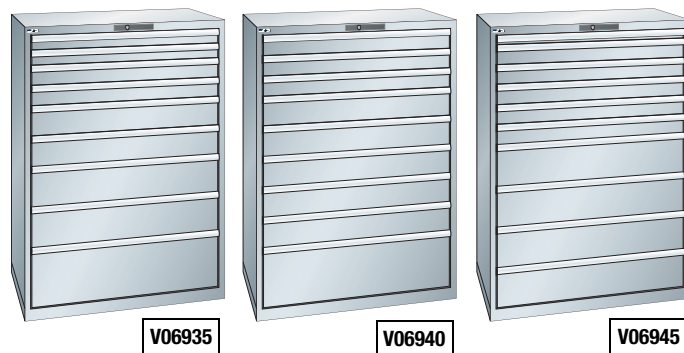

Armadio a cassette 54x36E altezza 1450 mm

Armadio per utensili a cassette (54x36E) dimensione utile 918x612 mm, costruito in lamiera di acciaio. Dotato di: serratura con bloccaggio simultaneo di tutti i cassetti e di un meccanismo che consente l'apertura di un solo cassetto alla volta. Cassetti: scorrono su guide con cuscinetti a sfera, una vasta gamma di accessori per la suddivisione interna permette un utilizzo razionale del volume dei cassetti.

Consegna Rapida 54 x 36E 200 Kg Estrazione Totale GARANZIA 10 ANNI

Finale Codice	V06935 9 cassetti €	V06940 9 cassetti €	V06945 10 cassetti €	N° cassetti	Altezza frontale cassetti (mm)	Estrazione cassetti	Portata cassetti (Kg)	Dimensione armadio LxPxH (mm)	Colore
0005	---			9	75-75-100-100-150-150-200-200-300	Totale	200	1023x725x1450	Grigio RAL 7035
0010	---			9	75-75-100-100-150-150-200-200-300	Totale	200	1023x725x1450	Blu RAL 5012
0005		---		9	100-100-100-150-150-150-150-300	Totale	200	1023x725x1450	Grigio RAL 7035
0010		---		9	100-100-100-150-150-150-150-300	Totale	200	1023x725x1450	Blu RAL 5012
0005			---	10	50 (Kg 75)-100-100-100-100-100-200-200-200	Totale	200	1023x725x1450	Blu RAL 5012
0010			---	10	50 (Kg 75)-100-100-100-100-100-200-200-200	Totale	200	1023x725x1450	Grigio RAL 7035

Set di elementi a conca per la suddivisione dei cassetti

Set di elementi a conca per la suddivisione dei cassetti da 54x36E.

54 x 36E

Codice	€	Per altezza frontale (mm)	N° elementi conca	N° conche per elemento	N° separatori
V073050005	---	50	16 di ø 33 - 8 di ø 45	4 x ø 33 - 3 x ø 45	30 x ø 33 - 10 x ø 45

Set di elementi a conca per la suddivisione dei cassetti

Set di elementi a conca per la suddivisione dei cassetti da 54x36E.

54 x 36E

Codice	€	Per altezza frontale (mm)	N° elementi conca	N° conche per elemento	N° separatori
V073100005	---	50	8 di ø 33 - 8 di ø 45 - 8 di ø 70	4 x ø 33 - 3 x ø 45 - 2 x ø 70	20 x ø 33 - 10 x ø 45 - 10 x ø 70