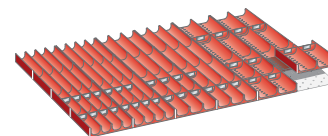

Armadio a cassette 54x36E altezza 1450 mm

Armadio per utensili a cassette (54x36E) dimensione utile 918x612 mm, costruito in lamiera di acciaio. Dotato di: serratura con bloccaggio simultaneo di tutti i cassetti e di un meccanismo che consente l'apertura di un solo cassetto alla volta. Cassetti: scorrono su guide con cuscinetti a sfera, una vasta gamma di accessori per la suddivisione interna permette un utilizzo razionale del volume dei cassetti.

Set di elementi a conca per la suddivisione dei cassetti

Set di elementi a conca per la suddivisione dei cassetti da 54x36E.

54 x 36E

Codice	€	Per altezza frontale (mm)	N° elementi conca	N° conche per elemento	N° separatori
V073050005	---	50	16 di ø 33 - 8 di ø 45	4 x ø 33 - 3 x ø 45	30 x ø 33 - 10 x ø 45

Set di elementi a conca per la suddivisione dei cassetti

Set di elementi a conca per la suddivisione dei cassetti da 54x36E.

54 x 36E

Codice	€	Per altezza frontale (mm)	N° elementi conca	N° conche per elemento	N° separatori
V073100005	---	50	8 di ø 33 - 8 di ø 45 - 8 di ø 70	4 x ø 33 - 3 x ø 45 - 2 x ø 70	20 x ø 33 - 10 x ø 45 - 10 x ø 70

Set di vaschette per la suddivisione dei cassetti

Set di vaschette per la suddivisione dei cassetti da 54x36E.

54 x 36E

Codice	€	Per altezza frontale (mm)	N° vaschette (mm/pezzi)	N° vaschette (mm/pezzi)
V073150005	---	50	150x75/12	150x150/18
V073150010	---	75	150x75/12	150x150/18
V073150015	---	100/125	150x75/12	150x150/18