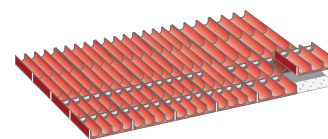

Armadio a cassette 54x36E altezza 1450 mm

Armadio per utensili a cassette (54x36E) dimensione utile 918x612 mm, costruito in lamiera di acciaio. Dotato di: serratura con bloccaggio simultaneo di tutti i cassetti e di un meccanismo che consente l'apertura di un solo cassetto alla volta. Cassetti: scorrono su guide con cuscinetti a sfera, una vasta gamma di accessori per la suddivisione interna permette un utilizzo razionale del volume dei cassetti.

Consegna Rapida 54 x 36E 200 Kg Estrazione Totale GARANZIA 10 ANNI

Finale Codice	V06935 9 cassetti €	V06940 9 cassetti €	V06945 10 cassetti €	N° cassetti	Altezza frontale cassetti (mm)	Estrazione cassetti	Portata cassetti (Kg)	Dimensione armadio LxPxH (mm)	Colore
0005	---			9	75-75-100-100-150-150-200-200-300	Totale	200	1023x725x1450	Grigio RAL 7035
0010	---			9	75-75-100-100-150-150-200-200-300	Totale	200	1023x725x1450	Blu RAL 5012
0005		---		9	100-100-100-150-150-150-150-300	Totale	200	1023x725x1450	Grigio RAL 7035
0010		---		9	100-100-100-150-150-150-150-300	Totale	200	1023x725x1450	Blu RAL 5012
0005			---	10	50 (Kg 75)-100-100-100-100-100-200-200-200	Totale	200	1023x725x1450	Blu RAL 5012
0010			---	10	50 (Kg 75)-100-100-100-100-100-200-200-200	Totale	200	1023x725x1450	Grigio RAL 7035

Set di elementi a conca per la suddivisione dei cassetti

Set di elementi a conca per la suddivisione dei cassetti da 54x36E.

54 x 36E

Codice	€	Per altezza frontale (mm)	N° elementi conca	N° conche per elemento	N° separatori
V073050005	---	50	16 di ø 33 - 8 di ø 45	4 x ø 33 - 3 x ø 45	30 x ø 33 - 10 x ø 45

Set di elementi a conca per la suddivisione dei cassetti

Set di elementi a conca per la suddivisione dei cassetti da 54x36E.

54 x 36E

Codice	€	Per altezza frontale (mm)	N° elementi conca	N° conche per elemento	N° separatori
V073100005	---	50	8 di ø 33 - 8 di ø 45 - 8 di ø 70	4 x ø 33 - 3 x ø 45 - 2 x ø 70	20 x ø 33 - 10 x ø 45 - 10 x ø 70