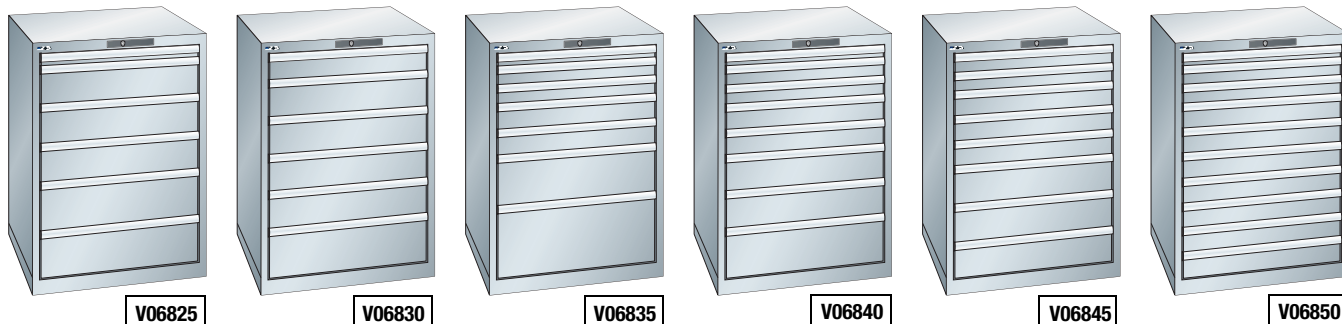

Armadio a cassetti 36x36E altezza 1000 mm

Armadio per utensili a cassetti (36x36E) dimensione utile 612x612 mm, costruito in lamiera di acciaio. Dotato di serratura con bloccaggio simultaneo di tutti i cassetti e di un meccanismo che consente l'apertura di un solo cassetto alla volta. Cassetti: scorrono su guide con cuscinetti a sfera, una vasta gamma di accessori per la suddivisione interna permette un utilizzo razionale del volume dei cassetti.

Armadio a cassetti 36x36E altezza 1450 mm

Armadio per utensili a cassetti (36x36E) dimensione utile 612x612 mm, costruito in lamiera di acciaio. Dotato di serratura con bloccaggio simultaneo di tutti i cassetti e di un meccanismo che consente l'apertura di un solo cassetto alla volta.

Cassetti: sagomati e rinforzati, le pareti sono suddivise in unità (17 mm), il fondo forato per la disposizione dei divisori, scorrono su guide con cuscinetti a sfera, una vasta gamma di accessori per la suddivisione interna permette un utilizzo razionale del volume dei cassetti.