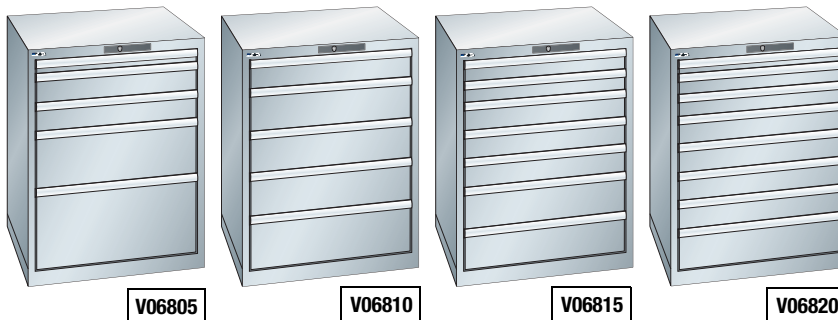

Armadio a cassetti 36x36E altezza 850 mm

Armadio per utensili a cassetti (36x36E) dimensione utile 612x612 mm, costruito in lamiera di acciaio. Dotato di: serratura con bloccaggio simultaneo di tutti i cassetti e di un meccanismo che consente l'apertura di un solo cassetto alla volta. Cassetti: scorrono su guide con cuscinetti a sfera, una vasta gamma di accessori per la suddivisione interna permette un utilizzo razionale del volume dei cassetti.

Consegna Rapida 36 x 36E 200 Kg Estrazione Totale GARANZIA 10 ANNI

Finale Codice	V06805 5 cassetti €	V06810 5 cassetti €	V06815 7 cassetti €	V06820 8 cassetti €	N° cassetti	Altezza frontale cassetti (mm)	Estrazione cassetti	Portata cassetti (Kg)	Dimensione armadio LxPxH (mm)	Colore
0005	---				5	50 (Kg 75)-100-100-200-300	Totale	200	717x725x850	Grigio RAL 7035
0010	---				5	50 (Kg 75)-100-100-200-300	Totale	200	717x725x850	Blu RAL 5012
0005		---			5	100-150-150-150-200	Totale	200	717x725x850	Grigio RAL 7035
0010		---			5	100-150-150-150-200	Totale	200	717x725x850	Blu RAL 5012
0005			---		7	75-75-100-100-100-150-150	Totale	200	717x725x850	Grigio RAL 7035
0010			---		7	75-75-100-100-100-150-150	Totale	200	717x725x850	Blu RAL 5012
0005				---	8	50 (Kg 75)-75-75-100-100-100-100-150	Totale	200	717x725x850	Grigio RAL 7035
0010				---	8	50 (Kg 75)-75-75-100-100-100-100-150	Totale	200	717x725x850	Blu RAL 5012

Armadio a cassetti 36x27E altezza 1000 mm

Armadio per utensili a cassetti (36x27E), costruito in lamiera di acciaio. Dotato di: chiusura simultanea dei cassetti e di un meccanismo antiribaltamento, che consente l'apertura di un solo cassetto alla volta. Cassetti con fondo liscio e perimetralmente dotati di asole con passo di 17 mm.