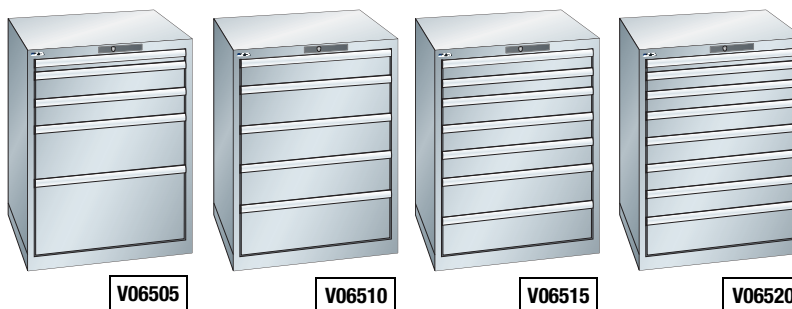

TKn MAG-LINE Armadio a cassetti 36x36E con ruote altezza 1130 mm

Armadio per utensili a cassetti (36x36E) dimensione utile 612x612 mm, costruito in lamiera di acciaio con ruote. Dotato di: serratura con bloccaggio simultaneo di tutti i cassetti e di un meccanismo che consente l'apertura di un solo cassetto alla volta, maniglione per agevolare il posizionamento, top rivestito in gomma, ruote in nylon due girevoli con blocco e due fisse. Cassetti: sagomati e rinforzati, le pareti sono suddivise in unità (17 mm), il fondo forato per la disposizione dei divisori, scorrono su guide con cuscinetti a sfera, una vasta gamma di accessori per la suddivisione interna permette un utilizzo razionale del volume dei cassetti.

36 x 36E 75 Kg Estrazione Totale

Finale Codice	V05650 5 cassetti €	V05655 6 cassetti €	V05660 7 cassetti €	V05665 8 cassetti €	V05670 9 cassetti €	N° cassetti	Altezza frontale cassetti (mm)	Estrazione cassetti	Portata cassetti (Kg)	Dimensione armadio LxPxH (mm)	Colore
0010	---					5	150-150-150-150-300	Totale	75	717x725x1130	Blu RAL 5015
0010		---				6	100-100-100-150-150-300	Totale	75	717x725x1130	Blu RAL 5015
0010			---			7	75-75-100-150-150-200	Totale	75	717x725x1130	Blu RAL 5015
0010				---		8	75-75-100-100-100-150-150-150	Totale	75	717x725x1130	Blu RAL 5015
0010					---	9	100-100-100-100-100-100-100-100-100	Totale	75	717x725x1130	Blu RAL 5015

LISTA Armadio a cassetti 36x36E altezza 850 mm

Armadio per utensili a cassetti (36x36E) dimensione utile 612x612 mm, costruito in lamiera di acciaio. Dotato di: serratura con bloccaggio simultaneo di tutti i cassetti e di un meccanismo che consente l'apertura di un solo cassetto alla volta. Cassetti: scorrono su guide con cuscinetti a sfera, una vasta gamma di accessori per la suddivisione interna permette un utilizzo razionale del volume dei cassetti.