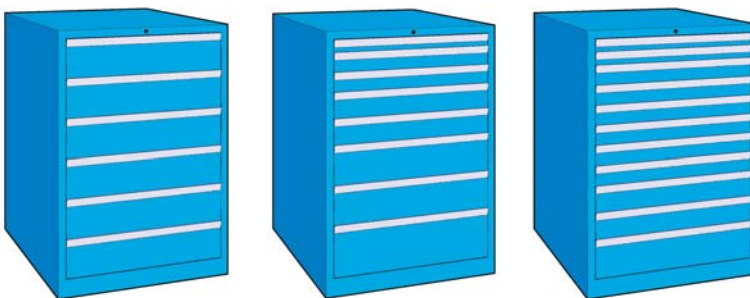

LISTA Armadio a cassette 36x36E altezza 1000 mm

Armadio per utensili a cassette (36x36E) dimensione utile 612x612 mm, costruito in lamiera di acciaio.
 Dotato di: serratura con bloccaggio simultaneo di tutti i cassetti e di un meccanismo che consente l'apertura di un solo cassetto alla volta.
 Cassetti: scorrono su guide con cuscinetti a sfera, una vasta gamma di accessori per la suddivisione interna permette un utilizzo razionale del volume dei cassetti.

TKn MAG-LINE Armadio a cassette 36x36E altezza 1000 mm

Armadio per utensili a cassette (36x36E) dimensione utile 612x612 mm, costruito in lamiera di acciaio.
 Dotato di: serratura con bloccaggio simultaneo di tutti i cassetti e di un meccanismo che consente l'apertura di un solo cassetto alla volta. Cassetti: sagomati e rinforzati, le pareti sono suddivise in unità (17 mm), il fondo forato per la disposizione dei divisori, scorrono su guide con cuscinetti a sfera, una vasta gamma di accessori per la suddivisione interna permette un utilizzo razionale del volume dei cassetti.