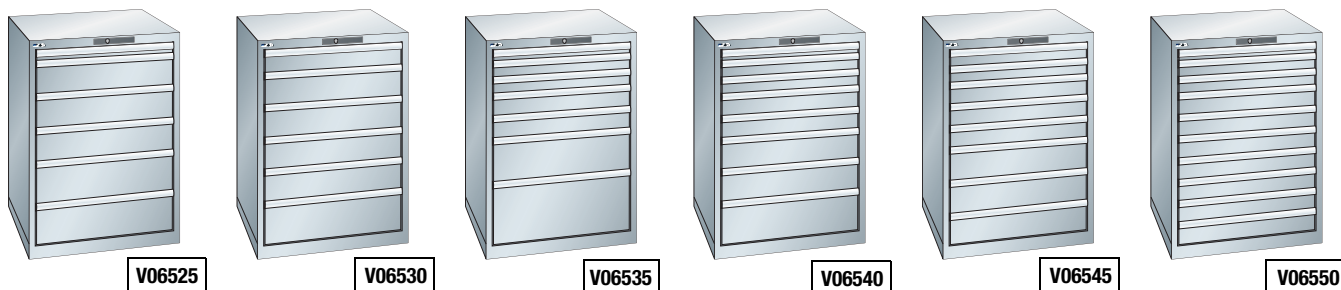

LISTA Armadio a cassette 36x36E altezza 1000 mm

Armadio per utensili a cassette (36x36E) dimensione utile 612x612 mm, costruito in lamiera di acciaio.
 Dotato di: serratura con bloccaggio simultaneo di tutti i cassetti e di un meccanismo che consente l'apertura di un solo cassetto alla volta.
 Cassetti: scorrono su guide con cuscinetti a sfera, una vasta gamma di accessori per la suddivisione interna permette un utilizzo razionale del volume dei cassetti.

TKn MAG-LINE Armadio a cassette 36x36E altezza 1000 mm

Armadio per utensili a cassette (36x36E) dimensione utile 612x612 mm, costruito in lamiera di acciaio.
 Dotato di: serratura con bloccaggio simultaneo di tutti i cassetti e di un meccanismo che consente l'apertura di un solo cassetto alla volta. Cassetti: sagomati e rinforzati, le pareti sono suddivise in unità (17 mm), il fondo forato per la disposizione dei divisori, scorrono su guide con cuscinetti a sfera, una vasta gamma di accessori per la suddivisione interna permette un utilizzo razionale del volume dei cassetti.