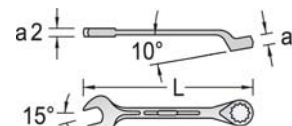

### Serie di chiavi combinate

Serie di chiavi combinate a testa poligonale disassata e piegata di 15°, forchetta ribassata ed inclinata di 15°, ISO 1711/1 UNI 6741 ISO 7738 DIN 3113 SAE AS 954E, stelo con sezione doppia T per garantire la massima resistenza, impugnatura ergonomica, in acciaio al cromo vanadio, esecuzione cromata lucida.

### Chiave combinata a testa poligonale curvata 10°

Chiave combinata a testa poligonale curvata 10°, forchetta inclinata di 15°, DIN 3113 ISO 3318, forma B, in acciaio al cromo vanadio forgiata, esecuzione cromata.

N05730

Serie N05728

| Codice     | €   | Misura (mm) | L (mm) | a2 (mm) | a1 (mm) |
|------------|-----|-------------|--------|---------|---------|
| N057300006 | --- | 6           | 100    | 4       | 5,5     |
| N057300007 | --- | 7           | 112    | 4,3     | 6,3     |
| N057300008 | --- | 8           | 125    | 4,5     | 6,5     |
| N057300009 | --- | 9           | 138    | 4,5     | 7,5     |
| N057300010 | --- | 10          | 148    | 5       | 8       |
| N057300011 | --- | 11          | 158    | 5,2     | 9       |
| N057300012 | --- | 12          | 173    | 5,4     | 9,5     |
| N057300013 | --- | 13          | 185    | 6       | 10,2    |
| N057300014 | --- | 14          | 198    | 6,3     | 11      |
| N057300015 | --- | 15          | 210    | 6,7     | 11,5    |
| N057300016 | --- | 16          | 220    | 7       | 12      |
| N057300017 | --- | 17          | 232    | 7,5     | 12,5    |
| N057300018 | --- | 18          | 245    | 7,7     | 13,2    |
| N057300019 | --- | 19          | 258    | 8       | 13,5    |