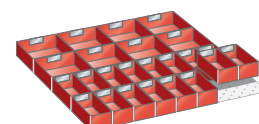

Set di elementi a conca per la suddivisione dei cassette

Set di elementi a conca per la suddivisione dei cassette da 36x36E.

36
x
36E

Codice	€	Per altezza frontale (mm)	N° elementi conca	N° conche per elemento	N° separatori
V072200005	---	50	16 di ø 45	3	60

Set di elementi a conca per la suddivisione dei cassette

Set di elementi a conca per la suddivisione dei cassette da 36x36E.

36
x
36E

Codice	€	Per altezza frontale (mm)	N° elementi conca	N° conche per elemento	N° separatori
V072250005	---	50	16 di ø 70	2	40

Set di vaschette per la suddivisione dei cassette

Set di vaschette per la suddivisione dei cassette da 36x36E.

36
x
36E

Codice	€	Per altezza frontale (mm)	N° vaschette (mm/pezzi)	N° vaschette (mm/pezzi)	N° vaschette (mm/pezzi)
V072300005	---	50	75x75 / 16	150x75 / 16	150x150 / 4
V072300010	---	75	75x75 / 16	150x75 / 16	150x150 / 4

Set di vaschette per la suddivisione dei cassette

Set di vaschette per la suddivisione dei cassette da 36x36E.

36
x
36E

Codice	€	Per altezza frontale (mm)	N° vaschette (mm/pezzi)	N° vaschette (mm/pezzi)
V072350005	---	50	150x75 / 16	150x150 / 8
V072350010	---	75	150x75 / 16	150x150 / 8
V072350015	---	100/125	150x75 / 16	150x150 / 8