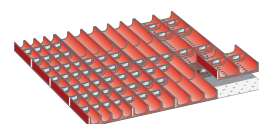

Set di elementi a conca per la suddivisione dei cassette

Set di elementi a conca per la suddivisione dei cassette da 36x36E.

36
x
36E

Codice	€	Per altezza frontale (mm)	N° elementi conca	N° conche per elemento	N° separatori
V072050005	---	50	16 di ø 33	4	70

Set di elementi a conca per la suddivisione dei cassette

Set di elementi a conca per la suddivisione dei cassette da 36x36E.

36
x
36E

Codice	€	Per altezza frontale (mm)	N° elementi conca	N° conche per elemento	N° separatori
V072100005	---	50	8 di ø 33 - 8 di ø 45	4 x ø 33 - 3 x ø 45	30 x ø 33 - 20 x ø 45

Set di elementi a conca per la suddivisione dei cassette

Set di elementi a conca per la suddivisione dei cassette da 36x36E.

36
x
36E

Codice	€	Per altezza frontale (mm)	N° elementi conca	N° conche per elemento	N° separatori
V072150005	---	50	4 di ø 33 - 8 di ø 45 - 4 di ø 70	4 x ø 33 - 3 x ø 45 - 2 x ø 70	30 x ø 33 - 20 x ø 45 - 10 x ø 70

Set di elementi a conca per la suddivisione dei cassette

Set di elementi a conca per la suddivisione dei cassette da 36x36E.

36
x
36E

Codice	€	Per altezza frontale (mm)	N° elementi conca	N° conche per elemento	N° separatori
V072200005	---	50	16 di ø 45	3	60