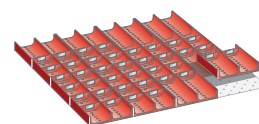

Set di elementi a conca per la suddivisione dei cassette

Set di elementi a conca per la suddivisione dei cassette da 36x36E.

36
x
36E

Codice	€	Per altezza frontale (mm)	N° elementi conca	N° conche per elemento	N° separatori
V072150005	---	50	4 di ø 33 - 8 di ø 45 - 4 di ø 70	4 x ø 33 - 3 x ø 45 - 2 x ø 70	30 x ø 33 - 20 x ø 45 - 10 x ø 70

Set di elementi a conca per la suddivisione dei cassette

Set di elementi a conca per la suddivisione dei cassette da 36x36E.

36
x
36E

Codice	€	Per altezza frontale (mm)	N° elementi conca	N° conche per elemento	N° separatori
V072200005	---	50	16 di ø 45	3	60

Set di elementi a conca per la suddivisione dei cassette

Set di elementi a conca per la suddivisione dei cassette da 36x36E.

36
x
36E

Codice	€	Per altezza frontale (mm)	N° elementi conca	N° conche per elemento	N° separatori
V072250005	---	50	16 di ø 70	2	40

Set di vaschette per la suddivisione dei cassette

Set di vaschette per la suddivisione dei cassette da 36x36E.

36
x
36E

Codice	€	Per altezza frontale (mm)	N° vaschette (mm/pezzi)	N° vaschette (mm/pezzi)	N° vaschette (mm/pezzi)
V072300005	---	50	75x75 / 16	150x75 / 16	150x150 / 4
V072300010	---	75	75x75 / 16	150x75 / 16	150x150 / 4