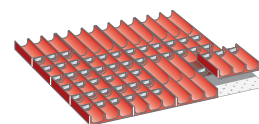

Set di elementi a conca per la suddivisione dei cassette

Set di elementi a conca per la suddivisione dei cassette da 36x36E.

36
x
36E

Codice	€	Per altezza frontale (mm)	N° elementi conca	N° conche per elemento	N° separatori
V072050005	---	50	16 di ø 33	4	70

Set di elementi a conca per la suddivisione dei cassette

Set di elementi a conca per la suddivisione dei cassette da 36x36E.

36
x
36E

Codice	€	Per altezza frontale (mm)	N° elementi conca	N° conche per elemento	N° separatori
V072100005	---	50	8 di ø 33 - 8 di ø 45	4 x ø 33 - 3 x ø 45	30 x ø 33 - 20 x ø 45

Set di elementi a conca per la suddivisione dei cassette

Set di elementi a conca per la suddivisione dei cassette da 36x36E.

36
x
36E

Codice	€	Per altezza frontale (mm)	N° elementi conca	N° conche per elemento	N° separatori
V072150005	---	50	4 di ø 33 - 8 di ø 45 - 4 di ø 70	4 x ø 33 - 3 x ø 45 - 2 x ø 70	30 x ø 33 - 20 x ø 45 - 10 x ø 70

Set di elementi a conca per la suddivisione dei cassette

Set di elementi a conca per la suddivisione dei cassette da 36x36E.

36
x
36E

Codice	€	Per altezza frontale (mm)	N° elementi conca	N° conche per elemento	N° separatori
V072200005	---	50	16 di ø 45	3	60