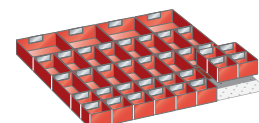

Set di elementi a conca per la suddivisione dei cassette

Set di elementi a conca per la suddivisione dei cassette da 36x36E.

36
x
36E

Codice	€	Per altezza frontale (mm)	N° elementi conca	N° conche per elemento	N° separatori
V072150005	---	50	4 di ø 33 - 8 di ø 45 - 4 di ø 70	4 x ø 33 - 3 x ø 45 - 2 x ø 70	30 x ø 33 - 20 x ø 45 - 10 x ø 70

Set di elementi a conca per la suddivisione dei cassette

Set di elementi a conca per la suddivisione dei cassette da 36x36E.

36
x
36E

Codice	€	Per altezza frontale (mm)	N° elementi conca	N° conche per elemento	N° separatori
V072200005	---	50	16 di ø 45	3	60

Set di elementi a conca per la suddivisione dei cassette

Set di elementi a conca per la suddivisione dei cassette da 36x36E.

36
x
36E

Codice	€	Per altezza frontale (mm)	N° elementi conca	N° conche per elemento	N° separatori
V072250005	---	50	16 di ø 70	2	40

Set di vaschette per la suddivisione dei cassette

Set di vaschette per la suddivisione dei cassette da 36x36E.

36
x
36E

Codice	€	Per altezza frontale (mm)	N° vaschette (mm/pezzi)	N° vaschette (mm/pezzi)	N° vaschette (mm/pezzi)
V072300005	---	50	75x75 / 16	150x75 / 16	150x150 / 4
V072300010	---	75	75x75 / 16	150x75 / 16	150x150 / 4