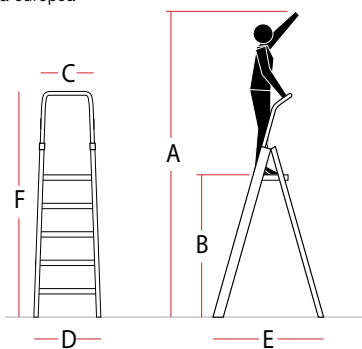

Scala professionale

Scala professionale in alluminio anodizzato argento, gradini antiscivolo da 80 mm ad alta resistenza, fissaggio dei gradini con tecnologia aeronautica con le traverse di rinforzo agli angoli per una maggiore stabilità, piano di lavoro antisdrucchiolo e montante ergonomico in alluminio, sistema di stabilizzazione a croce, ruote retrattili più barra rigida, carico massimo 150 Kg. Fornita con certificato con numero di matricola e corrispondente targhetta identificativa del prodotto, in linea con quanto richiesto dalla normativa europea UNI EN131-2.

Codice	€	N° gradini	A (mm)	B (mm)	C (mm)	D (mm)	E (mm)	F (mm)	Peso (Kg)
V600350005	7,37	4*	2670	870	370	500	860	1620	7
V600350010	7,37	5*	2900	1100	370	530	1020	1850	8
V600350015	7,37	6*	3130	1330	370	550	1180	2080	9
V600350020	7,37	7*	3360**	1560	370	580	1350	2300	10
V600350025	7,37	8*	3580**	1780	370	600	1510	2540	11
V600350030	7,37	9*	3800**	2000	370	630	1670	2770	12

*Incluso piano di lavoro.

**Con ancoraggio.

Scala professionale per magazzini

Scala professionale in alluminio anodizzato argento per magazzini, gradini antiscivolo da 150 mm, angolo di salita 60°, piano di lavoro antiscivolo 520x620 mm, spostamento comodo e rapido grazie alle due ruote e alle due impugnature, carico massimo 150 Kg.