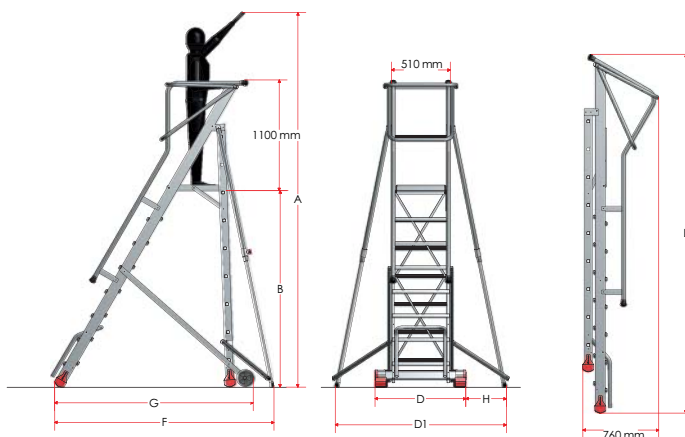

Codice	€	N° gradini	A (mm)	B (mm)	C (mm)	D (mm)	E (mm)	F (mm)	Peso (Kg)
V600350005	7,37	4*	2670	870	370	500	860	1620	7
V600350010	7,37	5*	2900	1100	370	530	1020	1850	8
V600350015	7,37	6*	3130	1330	370	550	1180	2080	9
V600350020	7,37	7*	3360**	1560	370	580	1350	2300	10
V600350025	7,37	8*	3580**	1780	370	600	1510	2540	11
V600350030	7,37	9*	3800**	2000	370	630	1670	2770	12

*Incluso piano di lavoro.

**Con ancoraggio.

Scala professionale per magazzini

Scala professionale in alluminio anodizzato argento per magazzini, gradini antiscivolo da 150 mm, angolo di salita 60°, piano di lavoro antiscivolo 520x620 mm, spostamento comodo e rapido grazie alle due ruote e alle due impugnature, carico massimo 150 Kg.

Fornita con certificato con numero di matricola e corrispondente targhetta identificativa del prodotto, in linea con quanto richiesto dalla normativa europea UNI EN131-7.

Codice	€	N° gradini	A (mm)	B (mm)	D (mm)	D1 (mm)	F (mm)	G (mm)	H (mm)	L (mm)	Peso (Kg)
V600400005	7,37	3	2560	760	800	-	-	1300	-	2430	24
V600400010	7,37	4	2800	1000	800	-	-	1400	-	2610	27
V600400012	7,37	5*	3050	1220	800	1900	1790	1540	580	2850	36
V600400015	7,37	6*	3310	1490	800	1870	1930	1710	540	3100	37
V600400020	7,37	7*	3530	1730	900	1870	2060	1840	485	3350	38
V600400025	7,37	8*	3770	1970	900	1840	2190	1990	470	3600	40
V600400027	7,37	9*	4060	2260	1000	2440	2590	2150	720	3850	45
V600400030	7,37	10*	4250	2450	1000	2410	2700	2280	710	4100	49
V600400032	7,37	11	4490	2690	1100	2420	2850	2430	655	4350	50
V600400035	7,37	12*	4730	2930	1100	2370	2990	2580	630	4590	53
V600400037	7,37	13*	5000	3170	1100	2440	3180	2740	670	4840	55
V600400040	7,37	14*	5210	3410	1200	2410	3300	2870	600	5090	58
V600400045	7,37	15*	5450	3650	1200	2600	3520	3020	700	5330	61
V600400050	7,37	17*	5930	4130	1200	2960	3950	3310	880	5830	66