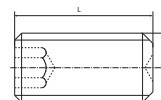

## Zoccolo per pinze ER vuoto

Zoccolo per pinze ER, vuoto in legno.

Codice	€	Per pinza	N° sedi
C700730008	↗	ER 8	10
C700730011	↗	ER 11	14
C700730016	↗	ER 16	12
C700730020	↗	ER 20	20

Codice	€	Per pinza	N° sedi
C700730025	↗	ER 25	20
C700730032	↗	ER 32	20
C700730040	↗	ER 40	30

## Grano di chiusura per mandri Weldon

Grano di chiusura per mandri Weldon e Whistle Notch.

Codice	€	Ø gambo (mm)	G (mm)	L (mm)
C662500005	↗	6	6x1	10
C662500010	↗	8	8x1,25	10
C662500015	↗	10	10x1,5	12
C662500020	↗	12/14	12x1,75	16
C662500025	↗	16/18	14x2	16