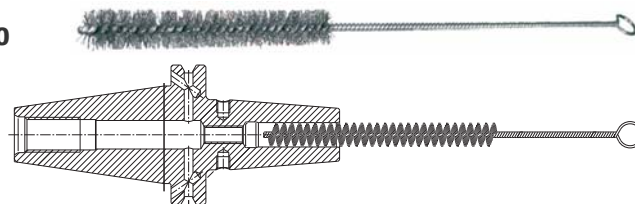

Spazzola per pulizia mandri a calettamento

Spazzola per la pulizia di mandri a calettamento termico.

Codice	€	Ø (mm)
C666650005	↗	3
C666650010	↗	3,5-4-4,5-5
C666650015	↗	6-8
C666650020	↗	10-12

Codice	€	Ø (mm)
C666650030	↗	14-16
C666650035	↗	18-20
C666650040	↗	25