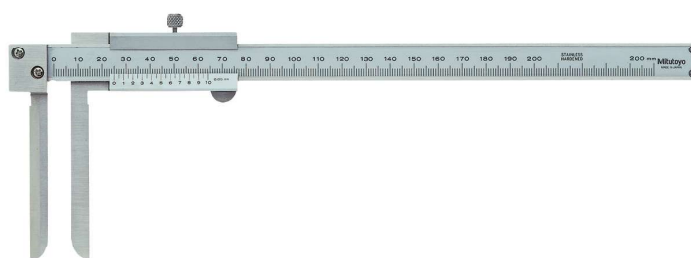

Funzioni	Serie 573
ORIGINE	
Autospiegamento (dopo 20 min. di inutilizzo)	
Allarme basso voltaggio	
Uscita dati	

Specifiche

Risoluzione	0,01 mm
Accuratezza	Vedere tabella specifiche (Escluso errore di quantizzazione)
Max. velocità di risposta	Illimitata
Durata batteria	circa 5 anni
Display	LCD, Altezza caratteri 9 mm
Dotazioni	Fornito completo di astuccio e 1 batteria

Articoli di consumo

No.	Descrizione
938882	Batteria SR44 1,5V

Specifiche

Accuratezza	±0,12 mm
Graduazione	0.05 mm
Dotazioni	In scatola

Calibri per interni

Serie 573

Calibri con becchi a lama di coltello

- Studiati per misure interne di punti di difficile accesso

573-642-20

Millimetri

No.	Campo [mm]	Accuratezza	Rullo di regolazione	Massa [g]
573-642-20	10,1-200	±0.05 mm		227
573-643-20	10,1-200	±0.05 mm		227

Serie 536

536-142

Millimetri

No.	Campo [mm]	Massa [g]
536-142	10,1-200	210