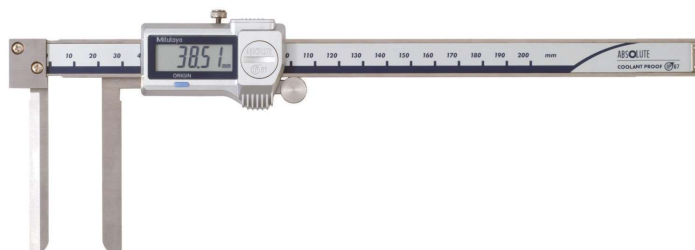

Funzioni	Serie 573
ORIGINE	
Autospiegamento (dopo 20 min. di inutilizzo)	
Allarme basso voltaggio	
Uscita dati	

Specifiche

Risoluzione	0,01 mm
Accuratezza	Vedere tabella specifiche (Escluso errore di quantizzazione)
Max. velocità di risposta	Illimitata
Durata batteria	circa 5 anni
Display	LCD, Altezza caratteri 9 mm
Dotazioni	Fornito completo di astuccio e 1 batteria

Articoli di consumo

No.	Descrizione
938882	Batteria SR44 1,5V

Specifiche

Accuratezza	±0,12 mm
Graduazione	0.05 mm
Dotazioni	In scatola

Calibri per interni

Serie 573

Calibri con becchi a lama di coltello

- Studiati per misure interne di punti di difficile accesso

573-642-20

Millimetri

No.	Campo [mm]	Accuratezza	Rullo di regolazione	Massa [g]
573-642-20	10,1-200	±0.05 mm		227
573-643-20	10,1-200	±0.05 mm		227

Serie 536

536-142

Millimetri

No.	Campo [mm]	Massa [g]
536-142	10,1-200	210