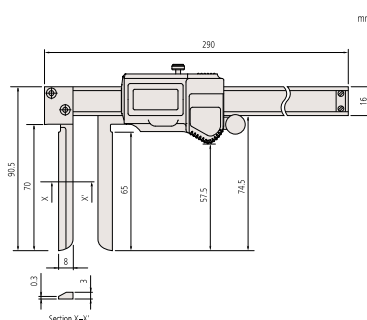

Articoli di consumo

No.	Descrizione
938882	Batteria SR44 1,5V

Specifiche

Accuratezza	±0,12 mm
Graduazione	0.05 mm
Dotazioni	In scatola

Calibri per interni

Serie 573

Calibri con becchi a lama di coltello

- Studiati per misure interne di punti di difficile accesso

573-642-20

Millimetri

No.	Campo [mm]	Accuratezza	Rullo di regolazione	Massa [g]
573-642-20	10,1-200	±0.05 mm		227
573-643-20	10,1-200	±0.05 mm		227

Serie 536

536-142

Millimetri

No.	Campo [mm]	Massa [g]
536-142	10,1-200	210