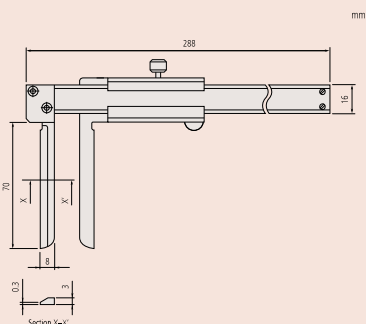

Funzioni	Serie 573
ORIGINE	
Autospiegamento (dopo 20 min. di inutilizzo)	
Allarme basso voltaggio	
Uscita dati	

Specifiche

Risoluzione	0,01 mm
Accuratezza	Vedere tabella specifiche (Escluso errore di quantizzazione)
Max. velocità di risposta	Illimitata
Durata batteria	circa 5 anni
Display	LCD, Altezza caratteri 9 mm
Dotazioni	Fornito completo di astuccio e 1 batteria

Accessori opzionali

No.	Descrizione
05CZA624	Cavo Digimatic con tasto dati, modelli IP 1m, Tipo calibro
05CZA625	Cavo Digimatic con tasto, 2m
06AFM380A	USB Input Tool Direct (Digimatic USB), Digimatic /2, con tasto dati, tipo calibro IP
264-620	U-WAVE fit, IP67, Trasmettitore wireless per calibro
264-621	U-WAVE fit, cialino, Trasmettitore wireless per calibro
02AZF310	Unità di connessione, U-WAVE fit, Tipo impermeabile

Articoli di consumo

No.	Descrizione
938882	Batteria SR44 1,5V

Specifiche

Accuratezza	±0,12 mm
Graduazione	0.05 mm
Dotazioni	In scatola

Calibri per interni

Serie 573

Calibri con becchi a lama di coltello

- Studiati per misure interne di punti di difficile accesso

573-642-20

Millimetri

No.	Campo [mm]	Accuratezza	Rullo di regolazione	Massa [g]
573-642-20	10,1-200	±0.05 mm		227
573-643-20	10,1-200	±0.05 mm		227

Serie 536

536-142

Millimetri

No.	Campo [mm]	Massa [g]
536-142	10,1-200	210