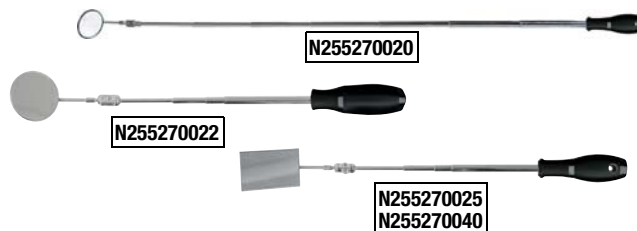

Specchietto rigido per ispezioni

Specchietto rigido per ispezioni, manico 2 pezzi in plastica grigia.

Codice	€	Lunghezza totale (mm)	Ø specchio (mm)
N255270005	---	260	24

Specchietto snodato per ispezioni

Specchietto snodato per ispezioni, alloggiamento specchio in acciaio inox, asta telescopica in ottone cromato con impugnatura in plastica.

Codice	€	Lunghezza totale (mm)	Specchio (mm)
N255270020	---	250-700	Ø 30
N255270022	---	280-720	Ø 50
N255270025	---	280-720	65x43
N255270040	---	410-1200	100x150

Specchietto snodato per ispezioni

Specchietto snodato per ispezioni, alloggiamento specchio in acciaio inox, asta telescopica in ottone cromato con clip per taschino.

Codice	€	Pz.	Lunghezza totale (mm)	Ø specchio (mm)
N301200005	---	2	690	38

Specchietto flessibile per ispezioni con luce LED

Specchietto flessibile per ispezioni con luce LED, asta flessibile rivestita in gomma ed impugnatura in alluminio, testa magnetica con luce LED resistente agli spruzzi e specchio inox orientabile.